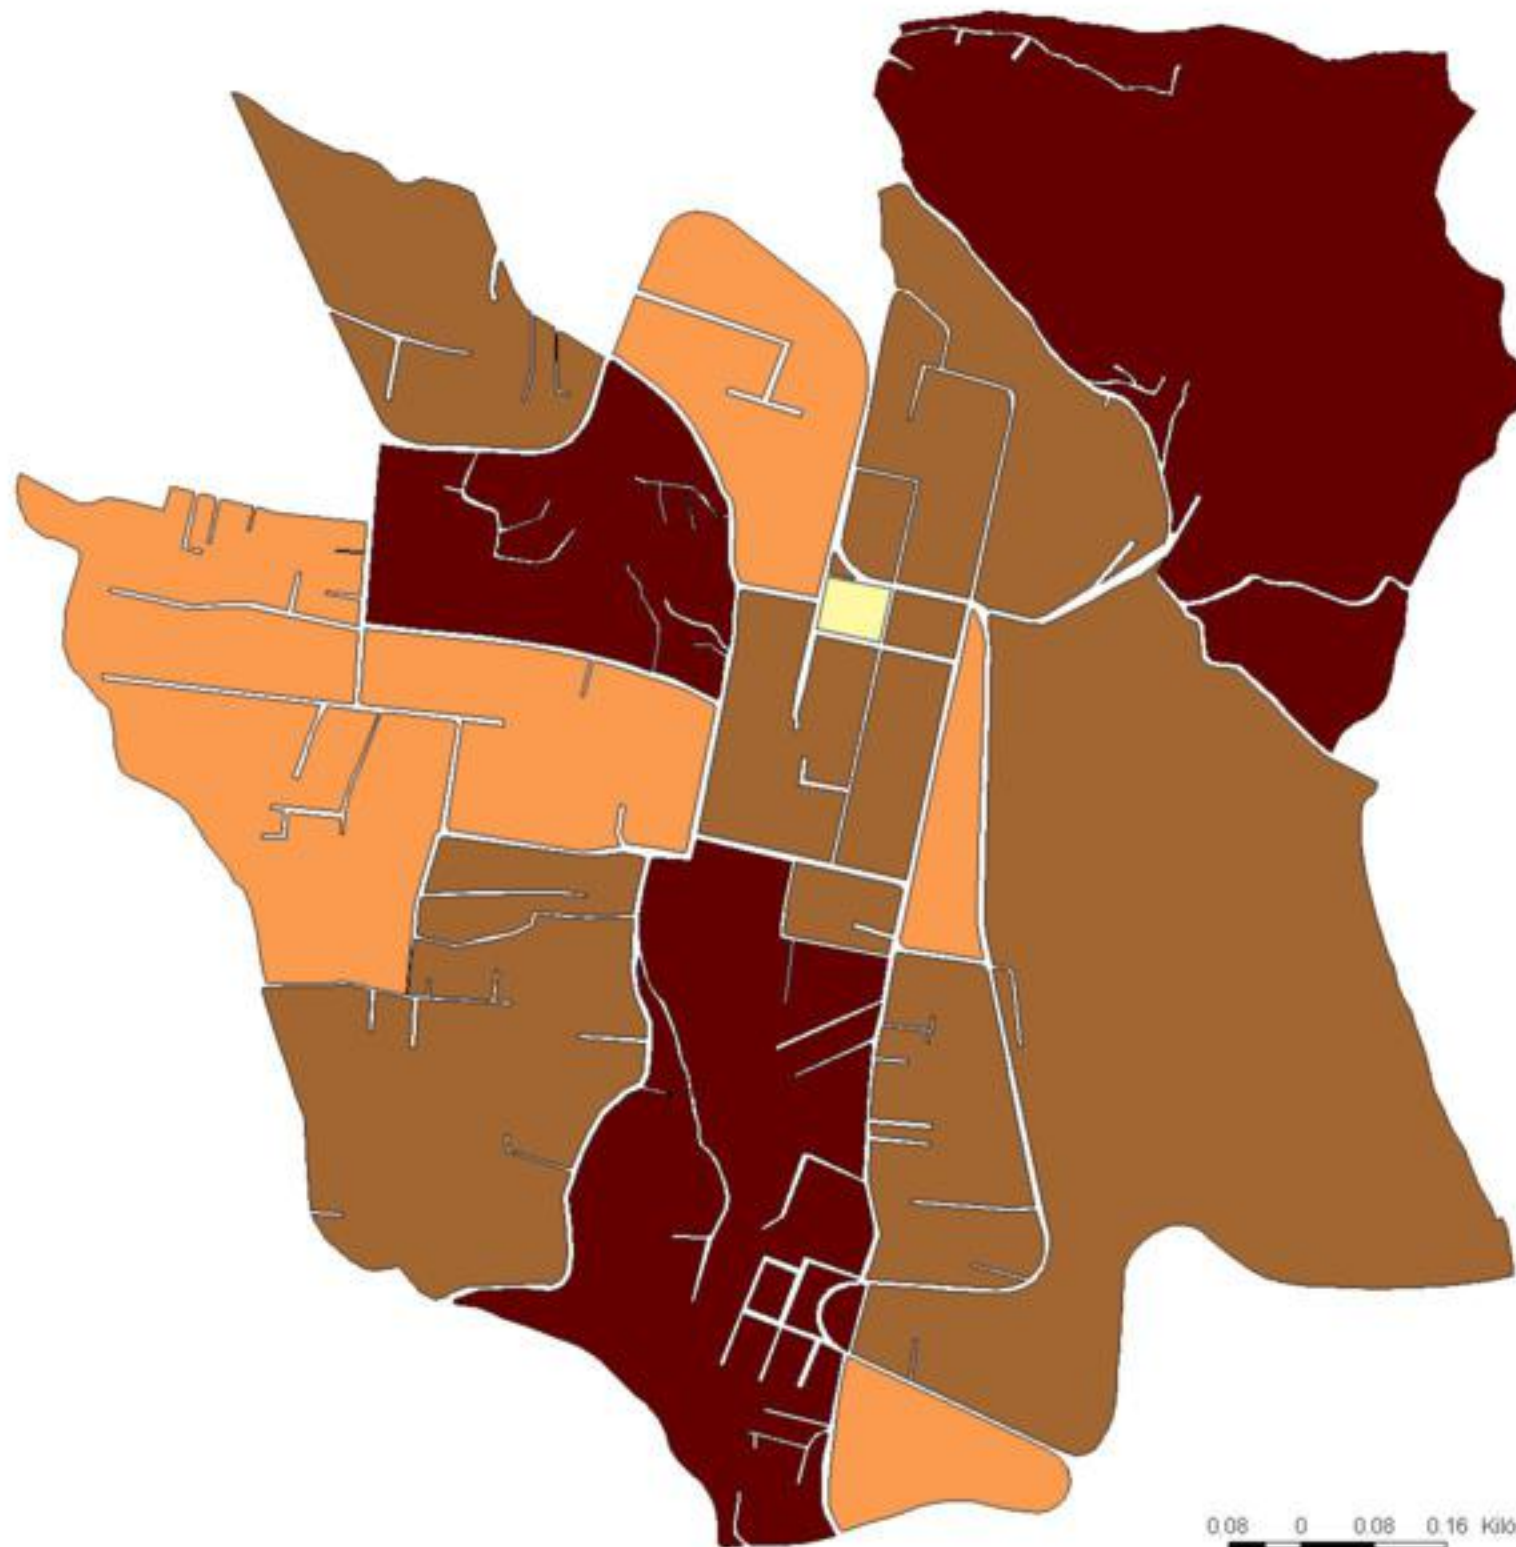

**EVALUA DF**  
Consejo de Evaluación del  
Desarrollo Social del  
Distrito Federal

### ÍNDICE DE DESARROLLO SOCIAL

Delegación: Xochimilco  
Colonia: Pueblo Santa Cecilia  
Tepetlapa  
Grado de desarrollo: Bajo

#### Grado de Desarrollo Social

-  Muy bajo
-  Bajo
-  Medio
-  Alto
-  Sin dato

0.08 0 0.08 0.16 Kilómetros

Fuente: Elaboración propia con datos de Seduvi e INEGI